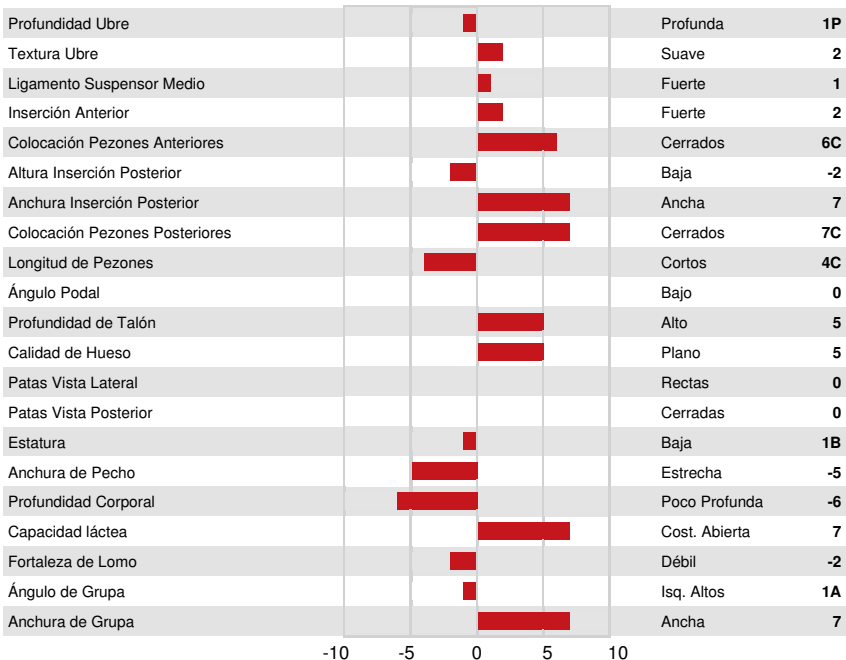

SYNERGY UNO POT O GOLD
FIFTH DAM